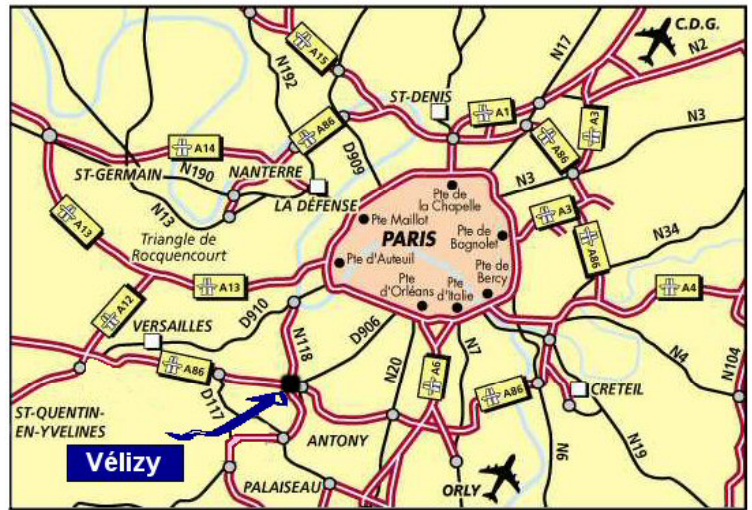

1 bis rue du petit Clamart
Vélizy Plus
Immeuble D - 1^{er} étage
BP 125 - 78148 Vélizy
Tél. : 01 40 94 44 50
Fax : 01 40 94 44 90

➤ **Depuis PARIS :**

Accès par la N118 Bordeaux - **Sortir à Vélizy Zone d'emplois**. Restez à gauche direction Meudon - Longez Ikea sur 200 mètres. Avant le feu, sur votre droite se trouve le site **Vélizy Plus** rentrez-y. Après le poste de sécurité, prendre la 1^{ere} rue à gauche du parking de SuitHotel et Etap Hotel. Continuez sur 300 mètres, vous trouverez le **bâtiment D**

➤ **Depuis Palaiseau :**

Rejoindre la N444 direction Igny/Bièvres puis la N118 direction Paris. Prendre la sortie Vélizy/Zone d'Emplois/Meudon la Forêt et suivre Meudon la Forêt.

➤ **Depuis Versailles :**

Rejoindre l'A86 en direction de Créteil. Emprunter la sortie Paris/Porte de Saint Cloud puis suivre la direction N118 Boulogne-Billancourt/Paris/Porte de Saint Cloud. Prendre la sortie Vélizy/Zone d'Emplois/Meudon la Forêt et suivre Meudon la Forêt.