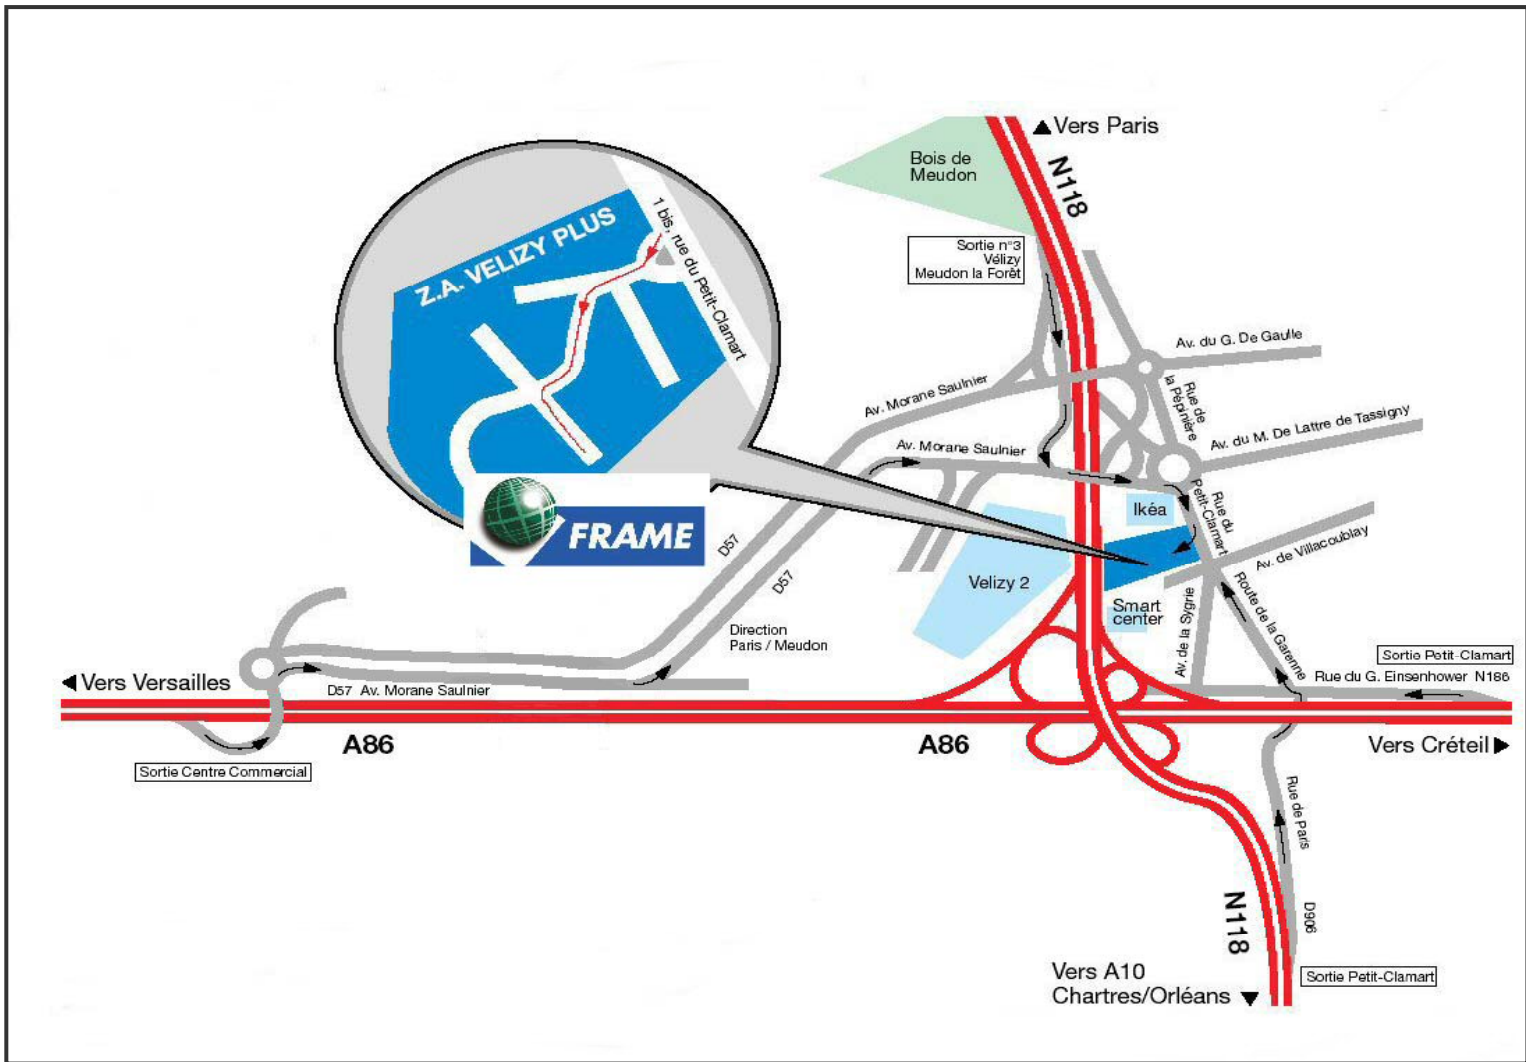

1 bis rue du petit Clamart
Vélizy Plus
Immeuble D - 1^{er} étage
BP 125 - 78148 Vélizy
Tél. : 01 40 94 44 50
Fax : 01 40 94 44 90

➤ **Depuis PARIS :**

Accès par la N118 Bordeaux - **Sortir à Vélizy Zone d'emplois**. Restez à gauche direction Meudon - Longez Ikea sur 200 mètres. Avant le feu, sur votre droite se trouve le site **Vélizy Plus** rentrez-y. Après le poste de sécurité, prendre la 1^{ere} rue à gauche du parking de SuitHotel et Etap Hotel. Continuez sur 300 mètres, vous trouverez le **bâtiment D**

➤ **Depuis Palaiseau :**

Rejoindre la N444 direction Igny/Bièvres puis la N118 direction Paris. Prendre la sortie Vélizy/Zone d'Emplois/Meudon la Forêt et suivre Meudon la Forêt.

➤ **Depuis Versailles :**

Rejoindre l'A86 en direction de Créteil. Emprunter la sortie Paris/Porte de Saint Cloud puis suivre la direction N118 Boulogne-Billancourt/Paris/Porte de Saint Cloud. Prendre la sortie Vélizy/Zone d'Emplois/Meudon la Forêt et suivre Meudon la Forêt.