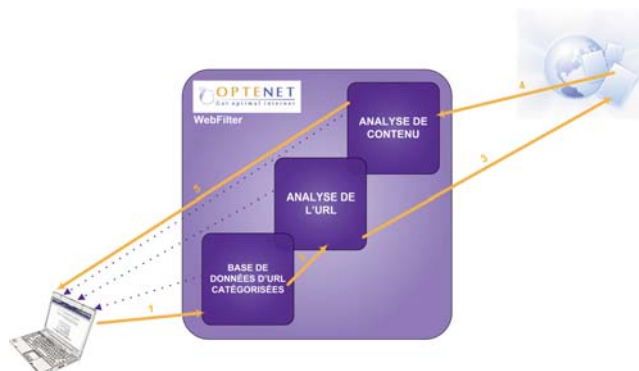

LE + OPTENET

LE SERVICE DE DÉBLOCAGE

Correction immédiate par Optenet en cas d'erreur de filtrage. Ce service permet à l'utilisateur de solliciter le déblocage de la page Internet qui sera disponible en moins de 15 minutes, s'il s'agit vraiment d'une erreur.

Cette opération s'effectue en respectant la politique de filtrage de l'entreprise.

Service disponible 7j/7 et 24h/24.